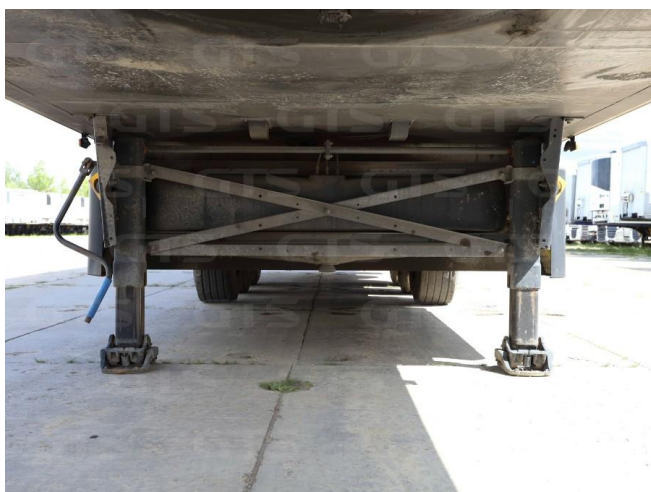

Полуприцеп-рефрижератор

Schmitz SCB S3B 2021 г/в

Основные характеристики

Склад: Москва север	Количество осей: 3
Марка осей: Schmitz	Тормоза: Дисковые
Задний портал: Ворота	Держатель запасного колеса
Запасное колесо	Паллетный ящик
Установка: Thermo King	Инструментальный ящик
Модель ХОУ: SLXi300	Подъемная ось
Обмен техники по схеме trade-in	ABS
Кредит или лизинг в день обращения	

Техническое описание

Год изготовления: 2021

Изготовитель: Германия

Разрешенная максимальная масса, кг: 39 000

Масса без нагрузки, кг: 8 434

Грузоподъемность, кг: 30 566

Оси: Schmitz

Тип тормозов: Дисковые